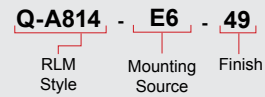

## A814 200w max Incandescent

Weight: 1.5 lbs

Catalog Logic

Catalog Number

1

4

**Q-A814**

**E6**